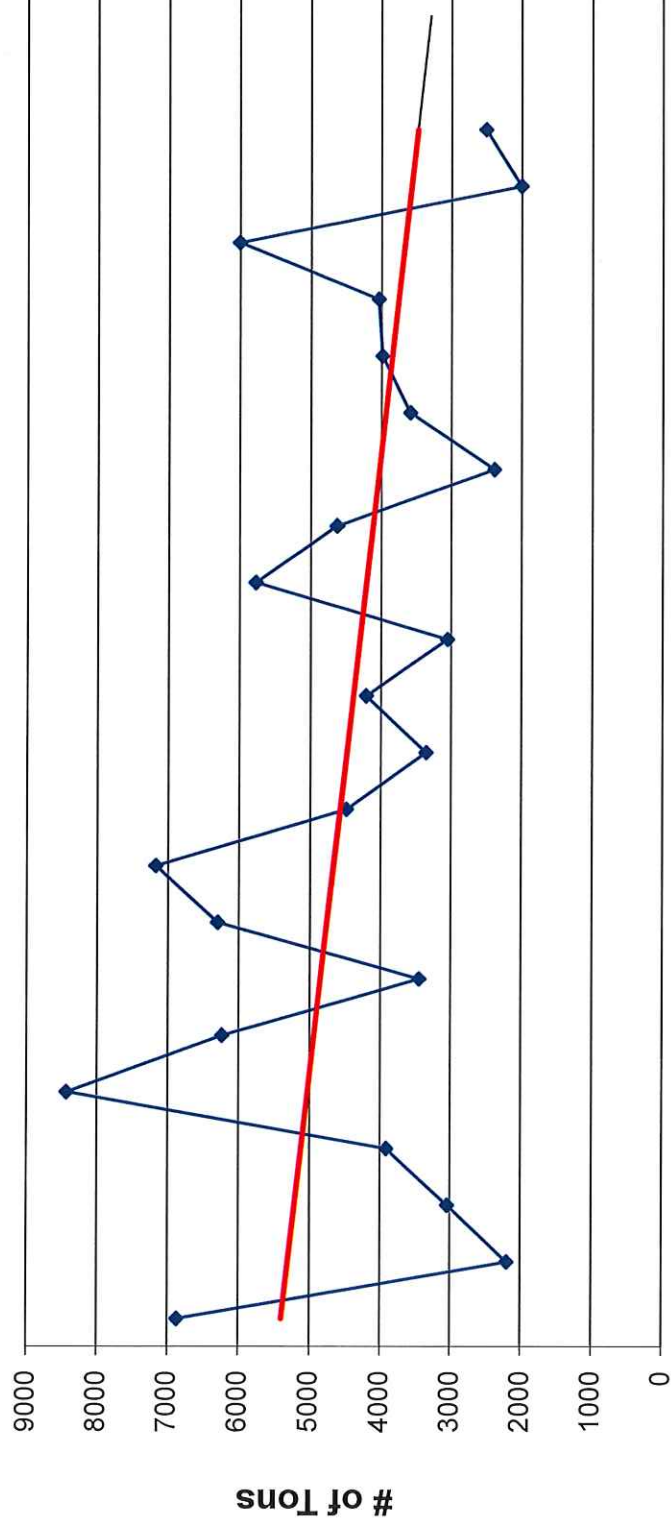

<u>YEAR</u>	<u>TONS</u>
2000	6862
2001	2194
2002	3041
2003	3906
2004	8424
2005	6231
2006	3442
2007	6293
2008	7166
2009	4484
2010	3349
2011	4205
2012	3051
2013	5767
2014	4621
2015	2383
2016	3575
2017	3979
2018	4034
2019	5994
2020	2002
2021	2508

TOTAL = 97511

Average : 4432.3

Appleton's Salt Usage History

Years 2000- 2021